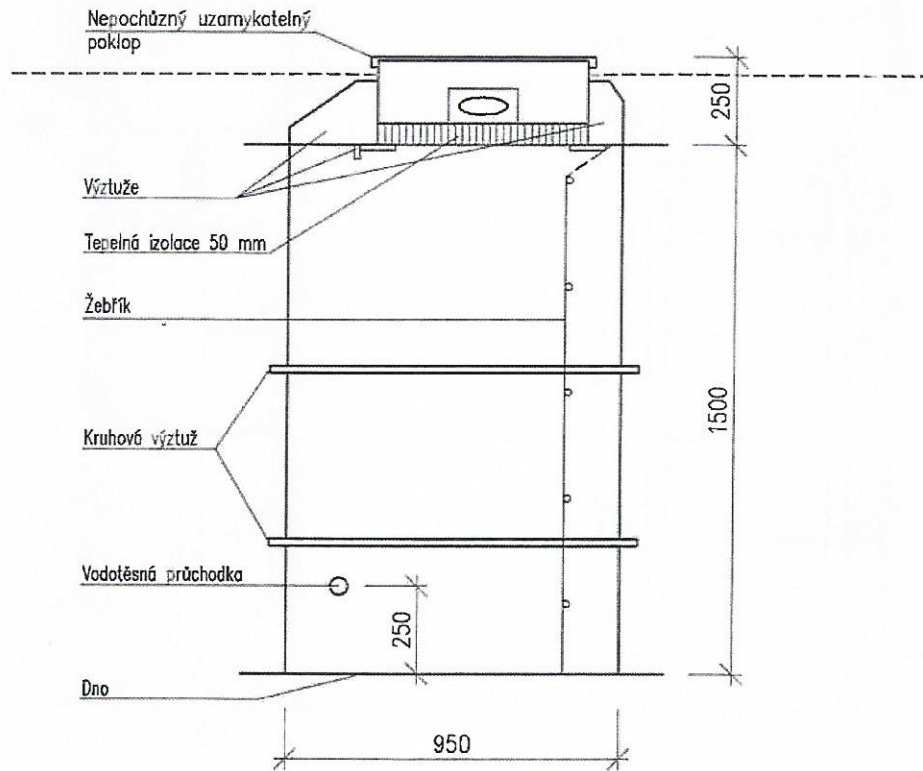

# Vodoměrná šachta typ VKHB-01

**Poznámka:**

Barva poklopu:

- tmavě zelená
- světle zelená
- šedá
- bílá
- slonová kost