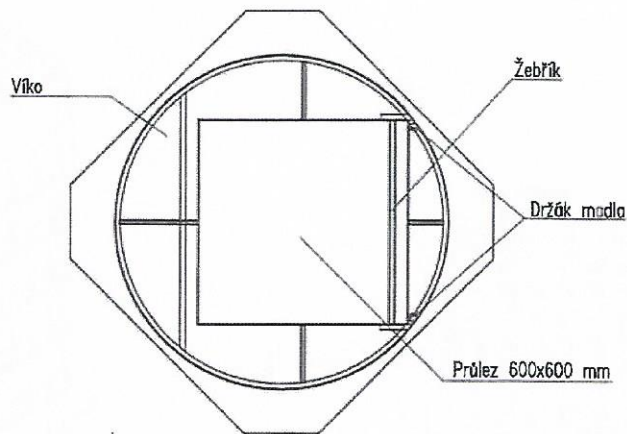

# Vodoměrná šachta typ VKHB-01

**Poznámka:**

Barva poklopu:

- tmavě zelená
- světle zelená
- šedá
- bílá
- slonová kost